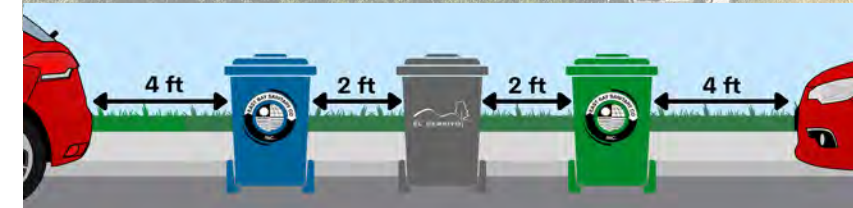

住宅垃圾、回收
和有机回收服务

购物车出发和路边信息

- 收集垃圾、回收和有机废物
每周有关费率, 请参见 El-Cerrito.org/rates 和 Ebsan.com
- 收集日早上 6 点之前, 应将手推车放在街上, 轮子靠在路边。
- 必须在
收集日午夜前将推车从路边移走。
- 在推车之间留出 2 英尺的距离, 并将它们放置在距离汽车、电线杆、邮箱、树木或其他物体 4 英尺的地方。
- 必须在
收集日早上 6 点之前拆除弹力绳。
- 不要把购物车装得过满; 盖子应关闭, 材料应在推车内自由移动。可能会收取超额费用。放置在推车外的材料将不会被拾取。
- 正确分类 (参手册内页)。回收和有机推车可能会收取 污染费。
- 所有节假日都进行路边收集 除圣诞节和元旦外 如果这些假期是在正常的收货日, 那么当天和该周所有后续日子的收货将比平时晚一天。