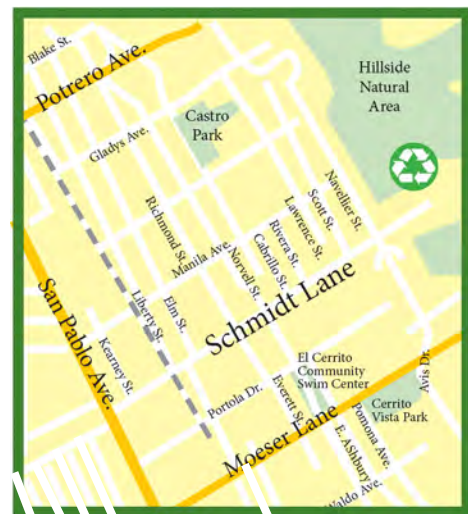

UBICACIÓN

7501 Schmidt Lane
El Cerrito, CA 94530
510-215-4350
El-Cerrito.org

HORAS:

de lunes a viernes: de 8:30 AM to 4:00 PM

Sábados:

9:00 AM to 4:45 PM

Domingos y feriados importantes: cerrado

VISITAS GUIADAS Y EVENTOS ESPECIALES

El Centro realiza visitas el primer miércoles de cada mes de 3:00 a 4:00 así como otros eventos especiales. Llame al 510-215-4350, venga al Centro para obtener detalles o regístrese para recibir alertas por correo electrónico en El-Cerrito.org/GreenHappenings.

CRV RECOMPRAR

El Centro de Reciclaje no ofrece pago por ningún material. Para obtener una lista de las instalaciones locales de reciclaje Buy Back, visite calrecycle.ca.gov y haga clic en el enlace Bottles and Cans.

DESCARGOS DE RESPONSABILIDAD

- Los materiales aceptados y el horario de las instalaciones están sujetos a cambios.
- Todos los materiales están sujetos a la revisión y aprobación del personal.

MÁS SERVICIOS

Residuos domésticos peligrosos (HHW)

Deje los HHW en las instalaciones de recuperación de recursos del oeste del condado en 101 Pittsburgh Ave, Richmond Miér. - Sáb. 9am-4pm. SOLO los martes, de 9 am a 4 pm, el personal de HHW acepta HHW en el Centro de Reciclaje de El Cerrito. Solo para residentes del área de servicio de RecycleMore. Se requiere prueba de residencia. Llame al 1-888-412-9277 o visite RecycleMore.com para obtener más información.

Cargas a granel: Estaciones de transferencia

Para dejar cargas a granel de basura, desechos verdes o escombros de construcción. Se aplican tarifas.

- Richmond: Golden Bear Transfer Station, 1 Parr Blvd., Richmond, CA 94801, justo al oeste de Richmond Parkway, abierto de lunes a viernes de 7 am a 5 pm y sábados y domingos de 9 am a 5 pm, 510-970-7260.

- Berkeley: Berkeley Transfer Station, 1201 Second Street, Berkeley, CA 94710, justo al lado de la salida de la autopista Gilman Street, abierto de lunes a sábado de 8 am a 4:30 pm, 510-981-7270.

Recolección adicional y recolección de artículos grandes de EBS

Los residentes obtienen dos recolecciones adicionales por año de basura, desechos verdes o artículos grandes selectos (por ejemplo, muebles, colchones, etc.) sin costo adicional. Nota: las ofertas difieren para los residentes de los apartamentos y deben organizarse a través del administrador de la propiedad. Se pueden recolectar artículos grandes/voluminosos adicionales por una tarifa. Llame a East Bay Sanitary al 510-237-4321 para más detalles.

Reutilizables

Done artículos domésticos reutilizables a una organización benéfica local u ofrézcalos al personal del remolque de reutilizar ubicado en el Centro de reciclaje. O anótelos en los grupos CraigList.org, NextDoor.com, FreeCycle.org o Buy Nothing en Facebook.

Reciclaje de bolsas y películas de plástico

Visite bagandfilmrecycling.org para conocer las opciones de entrega.

RE:Fuente

Busque opciones de reciclaje y eliminación de artículos difíciles de reciclar. Visit resource.stopwaste.org.