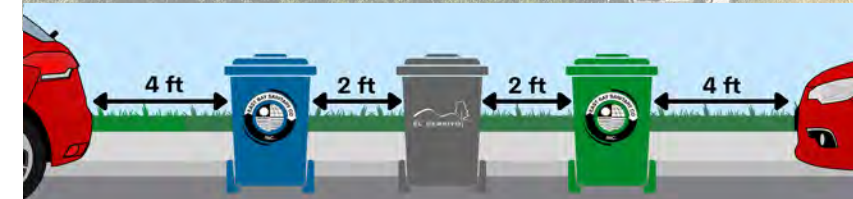

RECYCLEMORE: 510-609-1215; RecycleMore.com

CIUDAD DE EL CERRITO

RESIDENCIALES DE BASURA,

RECICLAJE Y RECICLAJE ORGÁNICO

Información sobre la disposición del carrito y la acera

- La basura, el reciclaje y los desechos orgánicos se recolectan todas las semanas. Consulte El-Cerrito.org/rates y Ebsan.com para conocer las tarifas.
- Los carros deben colocarse en la calle con las ruedas contra la acera a las 6 am el día de su recolección.
- Los carros deben retirarse de la acera antes de la medianoche del día de recolección.
- Deje 2 pies entre los carros y colóquelos a 4 pies de los autos, postes de electricidad, buzones de correo, árboles u otros objetos.
- Las cuerdas elásticas deben retirarse antes de las 6 am el día de la recolección.
- No sobrecargue los carros; las tapas deben cerrarse y el material debe moverse libremente dentro del carro. Es posible que se apliquen cargos por exceso si se excede materiales colocados fuera de No se recogerán.
- Clasificar correctamente (ver folleto interior) reciclaje y orgánicos que contienen basura pueden estar sujetos a cargos por contaminación.
- Calendario de días festivos: la recolección en la acera se realiza todos los días festivos, excepto el día de Navidad y el día de Año Nuevo. Si esos días festivos caen en un día de recolección normal, entonces la recolección de ese día y todos los días siguientes de esa semana se realizarán un día más tarde de lo habitual.