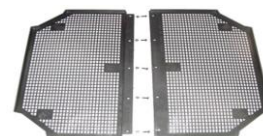

Ideal para usar adentro y afuera

Los gusanos se venden por separado

Accesorios

Soil Saver Base

\$39.00

Las dos mitades de la base fije fácilmente junto con los tornillos suministrados
Suelo protector de compostera se sienta dentro del labio levantado en el borde exterior de la base
La base mantiene los animales alejados del compostera